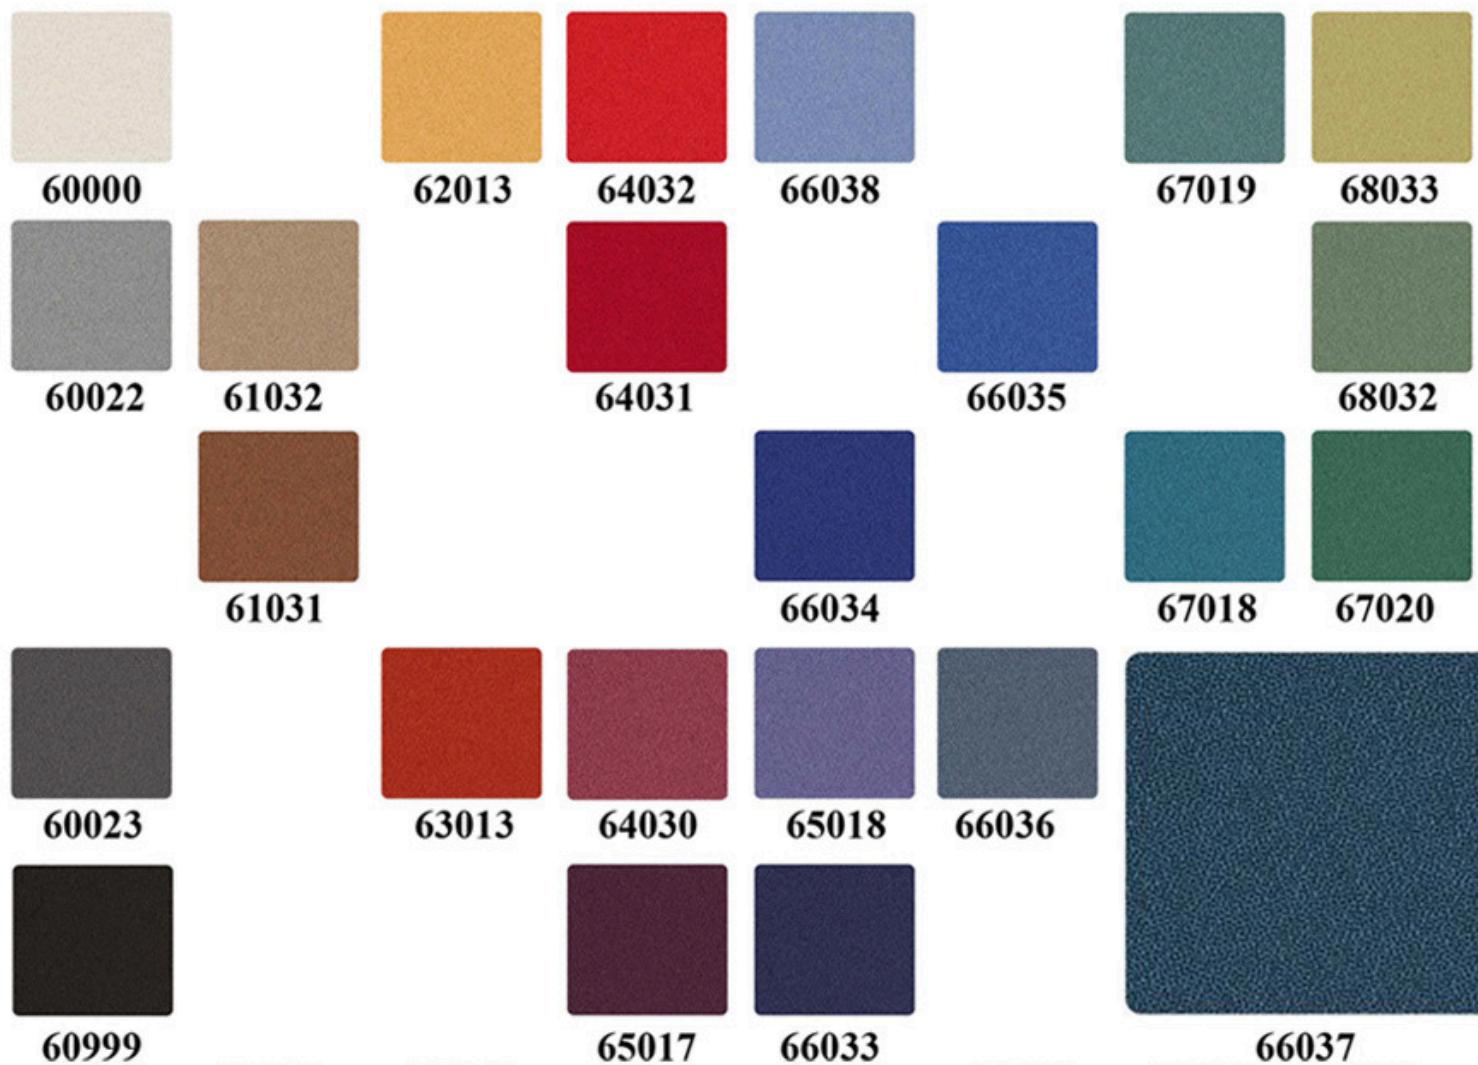

# Gabriel®

Event - Färgskala

ziLenziO  
Ljudmiljödesign

**OBS!** Färgerna kan variera från verkligheten, så vi kan inte hållas ansvarig för färg avvikelser.